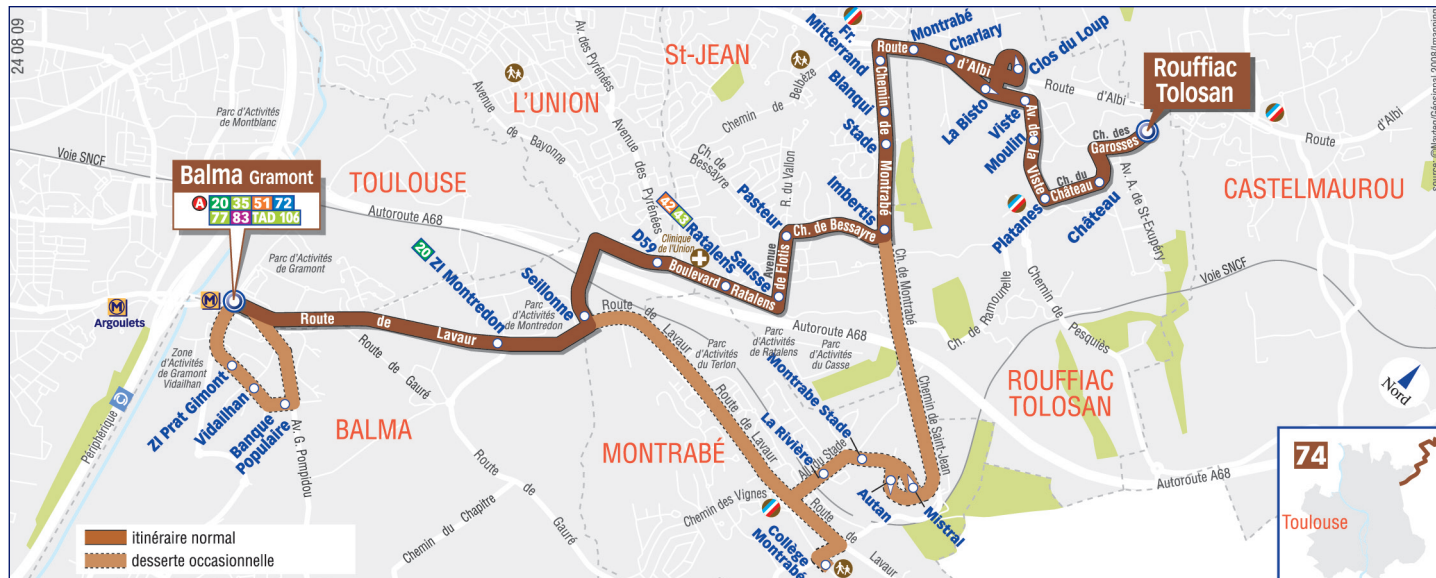

Cette ligne ne fonctionne pas les dimanches et jours fériés.

la ligne 75 assure la desserte de Rouffiac-Tolosan les dimanches et jours fériés

Lapeyrouse	08.05	10.20	13.10	16.50	19.20	-	-	-	-	-	-	-	-	-	-	-	-
Castelmaurou Mairie	08.10	10.25	13.15	16.55	19.25	-	-	-	-	-	-	-	-	-	-	-	-
Platanes (Rouffiac)	08.15	10.30	13.20	16.59	19.30	-	-	-	-	-	-	-	-	-	-	-	-
Mairie St-Jean	08.20	10.35	13.25	17.03	19.34	-	-	-	-	-	-	-	-	-	-	-	-
L'Union Malbou	08.24	10.39	13.29	17.07	19.38	-	-	-	-	-	-	-	-	-	-	-	-
Ctre Cial L'Union	08.30	10.45	13.35	17.14	19.44	-	-	-	-	-	-	-	-	-	-	-	-
Atlanta	08.39	10.54	13.44	17.24	19.53	-	-	-	-	-	-	-	-	-	-	-	-
Argoulets	08.47	11.03	13.53	17.33	20.01	-	-	-	-	-	-	-	-	-	-	-	-

Sur cette ligne chaque arrêt a ses horaires de passages affichés.

Ligne 74 **DIRECTION ROUFFIAC-TOLOSAN**

Horaires valables du 30 août 2010 au 26 juin 2011

Bus climatisé

Totalement accessible aux fauteuils roulants

Cette ligne ne fonctionne pas les dimanches et jours fériés.

la ligne 75 assure la desserte de Rouffiac-Tolosan les dimanches et jours fériés

Argoulets	07.20	09.30	12.20	16.00	18.30
Atlanta	07.26	09.36	12.26	16.06	18.37
Ctre Cial l'Union	07.35	09.46	12.36	16.16	18.47
L'Union Malbou	07.40	09.53	12.43	16.23	18.54
Mairie St-Jean	07.44	09.57	12.47	16.27	18.58
Platanes (Rouffiac)	07.49	10.02	12.52	16.32	19.03
Castelmaurou Mairie	07.53	10.06	12.56	16.36	19.07
Lapeyrouse	07.58	10.11	13.01	16.41	19.12