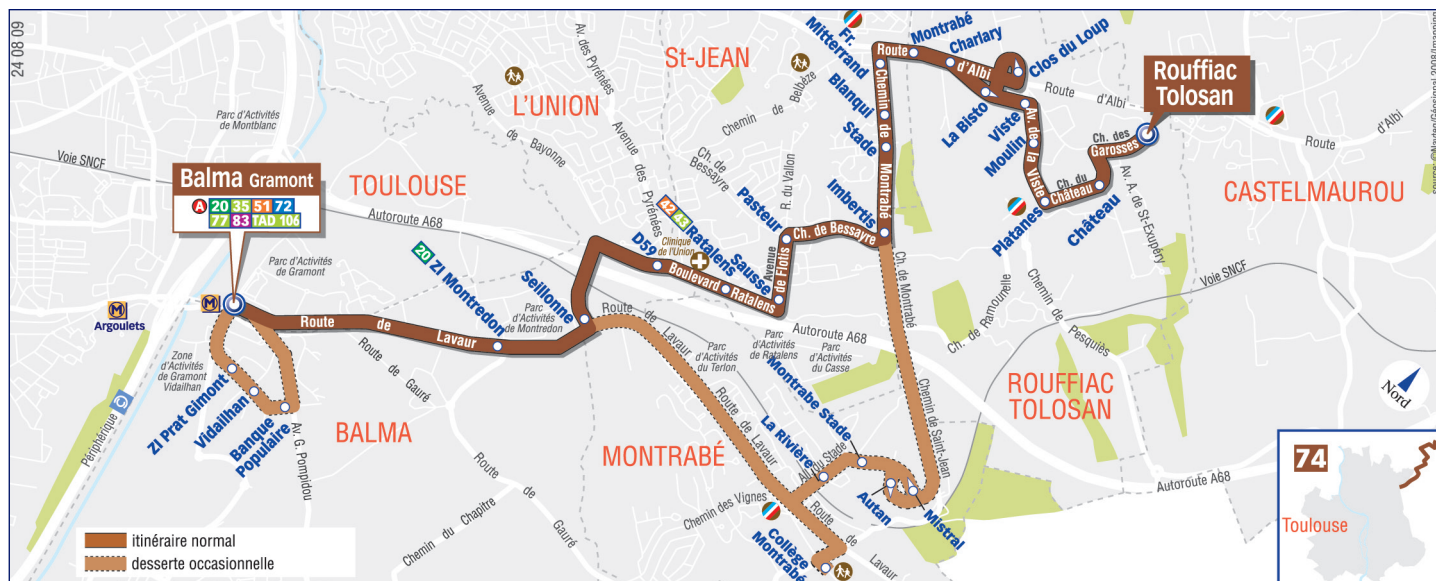

Ligne 74 DIRECTION BALMA GRAMONT

Horaires valables du 30 août 2010 au 26 juin 2011

Bus climatisé

Totalement accessible aux fauteuils roulants

Lundi à vendredi

Rouffiac-Tolosan	06.35	06.50	07.15	07.40	08.00	08.30	09.00	09.30	10.10	10.45	12.15	12.35	13.10	13.40	14.40	15.45	16.40
St-Jean François Mitterrand	06.39	06.55	07.20	07.45	08.07	08.35	09.07	09.34	10.14	10.49	12.19	12.39	13.14	13.44	14.44	15.49	16.44
Collège Montrabé	-	-	-	-	-	08.19	-	09.19	-	-	-	-	-	-	-	-	-
Ratalens (Clinique de L'Union)	06.45	07.01	07.26	07.51	-	08.41	-	09.40	10.20	10.55	12.25	12.45	13.20	13.50	14.50	15.55	16.50
ZI Montredon	06.50	07.06	07.31	07.56	08.25	08.46	09.25	09.44	10.24	10.59	12.29	12.49	13.24	13.54	14.54	15.59	16.54
Banque Populaire	-	-	-	-	-	-	-	-	-	-	12.32	-	-	-	-	16.02	16.59
Balma Gramont	06.55	07.11	07.36	08.01	08.30	08.51	09.29	09.48	10.28	11.03	12.36	12.53	13.28	13.58	14.58	16.06	17.05

Rouffiac-Tolosan	16.55	17.45	17.55	18.10	18.50	19.20	-	-	-	-	-	-	-	-	-	-	-
St-Jean François Mitterrand	16.59	17.49	17.59	18.14	18.54	19.24	-	-	-	-	-	-	-	-	-	-	-
Collège Montrabé	-	-	-	-	-	-	-	-	-	-	-	-	-	-	-	-	-
Ratalens (Clinique de L'Union)	17.05	17.55	18.05	18.20	19.00	19.30	-	-	-	-	-	-	-	-	-	-	-
ZI Montredon	17.09	17.59	18.09	18.24	19.04	19.34	-	-	-	-	-	-	-	-	-	-	-
Banque Populaire	17.14	18.04	18.14	-	-	-	-	-	-	-	-	-	-	-	-	-	-
Balma Gramont	17.20	18.10	18.20	18.28	19.08	19.38	-	-	-	-	-	-	-	-	-	-	-